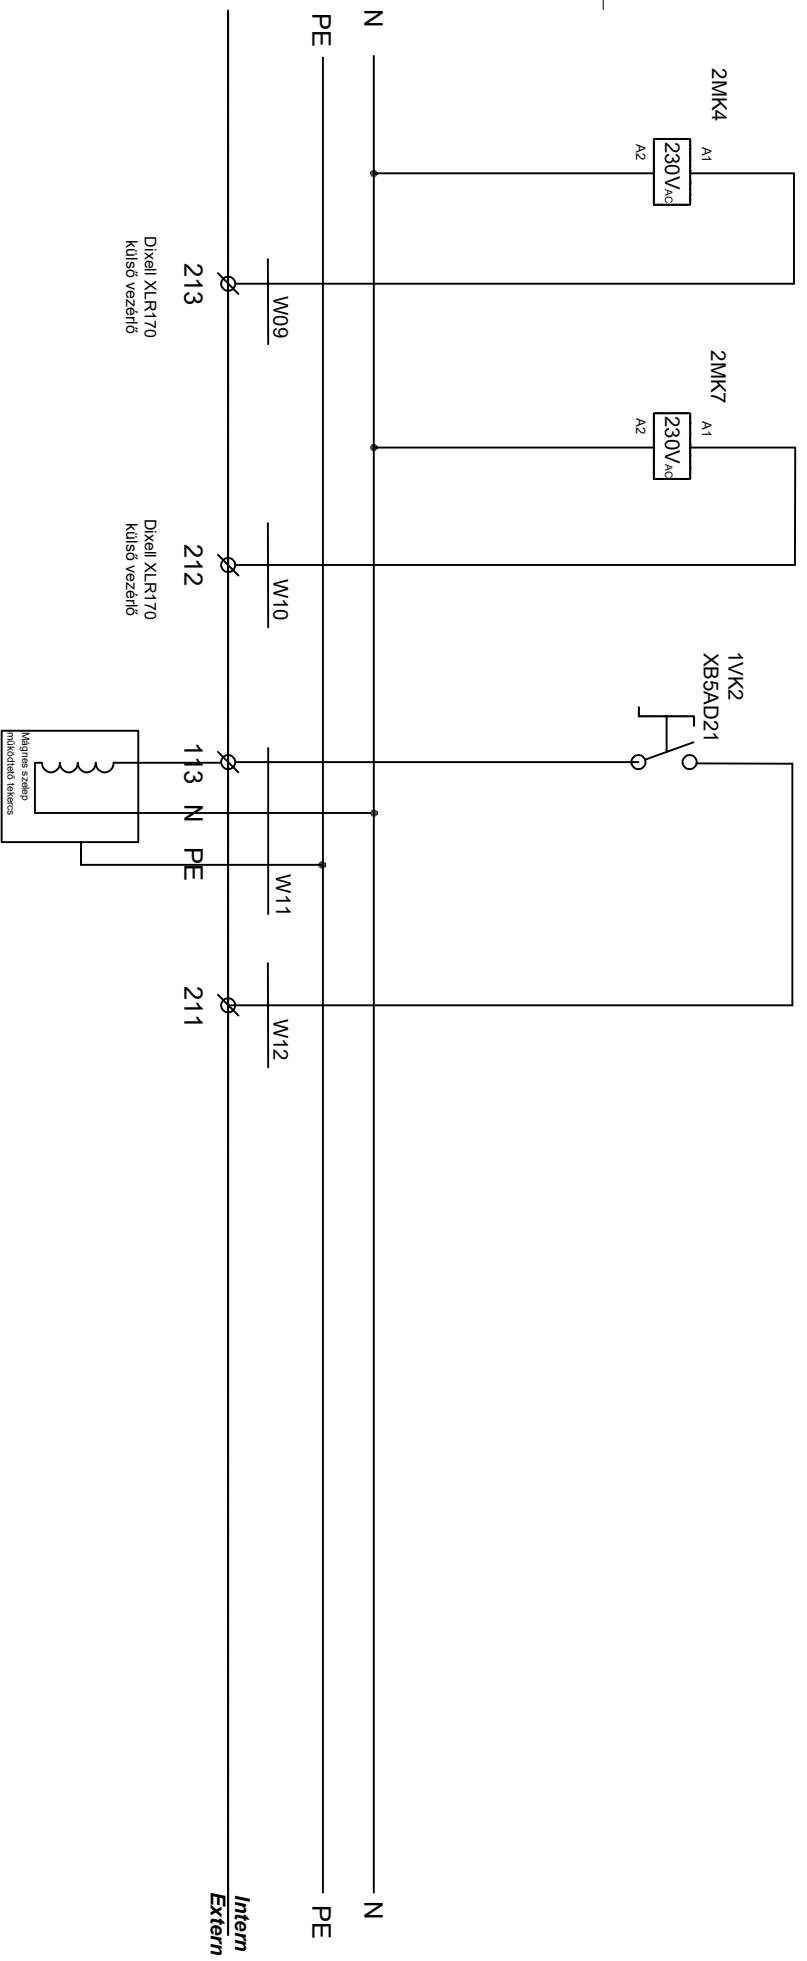

AGGREGÁT
START JEL (S1)
3 - 4

Dixell XLR170 külső
vezérlő megfigyelés

Dixell XLR170
külső vezérlő

Intern
Extern

1 2 3 4 5 6

L₁ L₁

L_{vez} L_{vez}

Slimpack 1P külső vezérlő