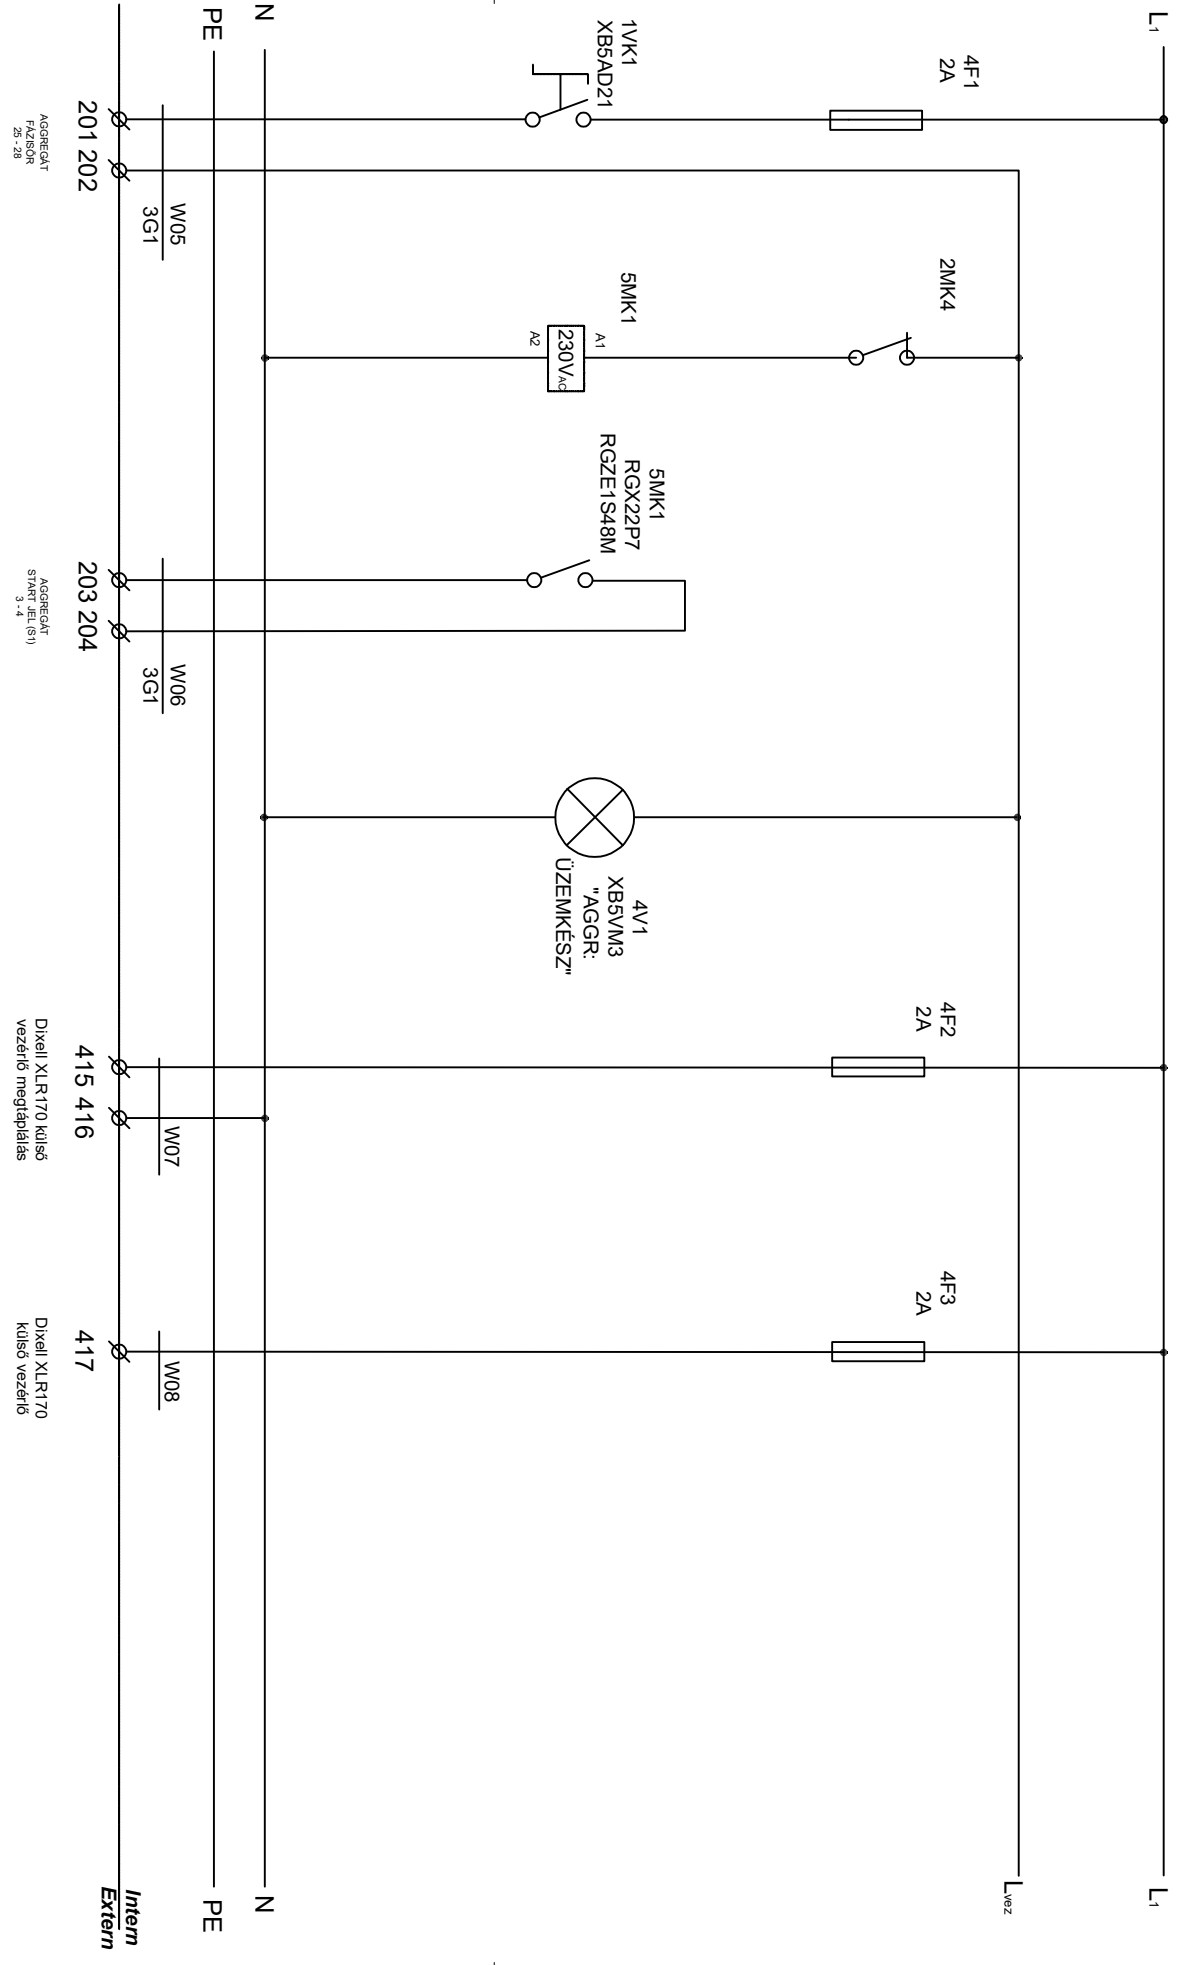

Slimpack 1P külső vezérlő

Készült: 2021.03.31. Megrendelő: Sós és Társa Hűtéstechnikai Zrt. H - 1163 Bp. Kövirózsa utca 5.
 Létesítmény: HŰTŐGÉP VEZÉRLÉS TÍPUSZSZEKRÉNY VILLAMOS KAPCSOLÁSI RAJZA

S06K

Slimpack 1P külső vezérlő

Készült: 2021.03.31. Megrendelő: Sós és Társa Hűtéstechnikai Zrt. H - 1163 Bp. Kövirózsa utca 5.
 Létesítmény: HŰTŐGÉP VEZÉRLÉS TÍPUSZSZEKRÉNY VILLAMOS KAPCSOLÁSI RAJZA

S06K

Lap: 2

AGGREGÁT
FAZISOR
25 - 28

AGGREGÁT
START JEL (S1)
3 - 4

Dixell XLR170 külső
vezérlő megfigyelés

Dixell XLR170
külső vezérlő

Intern
Extern

1 2 3 4 5 6

L₁ L₁

L_{vez} L_{vez}

Slimpack 1P külső vezérlő